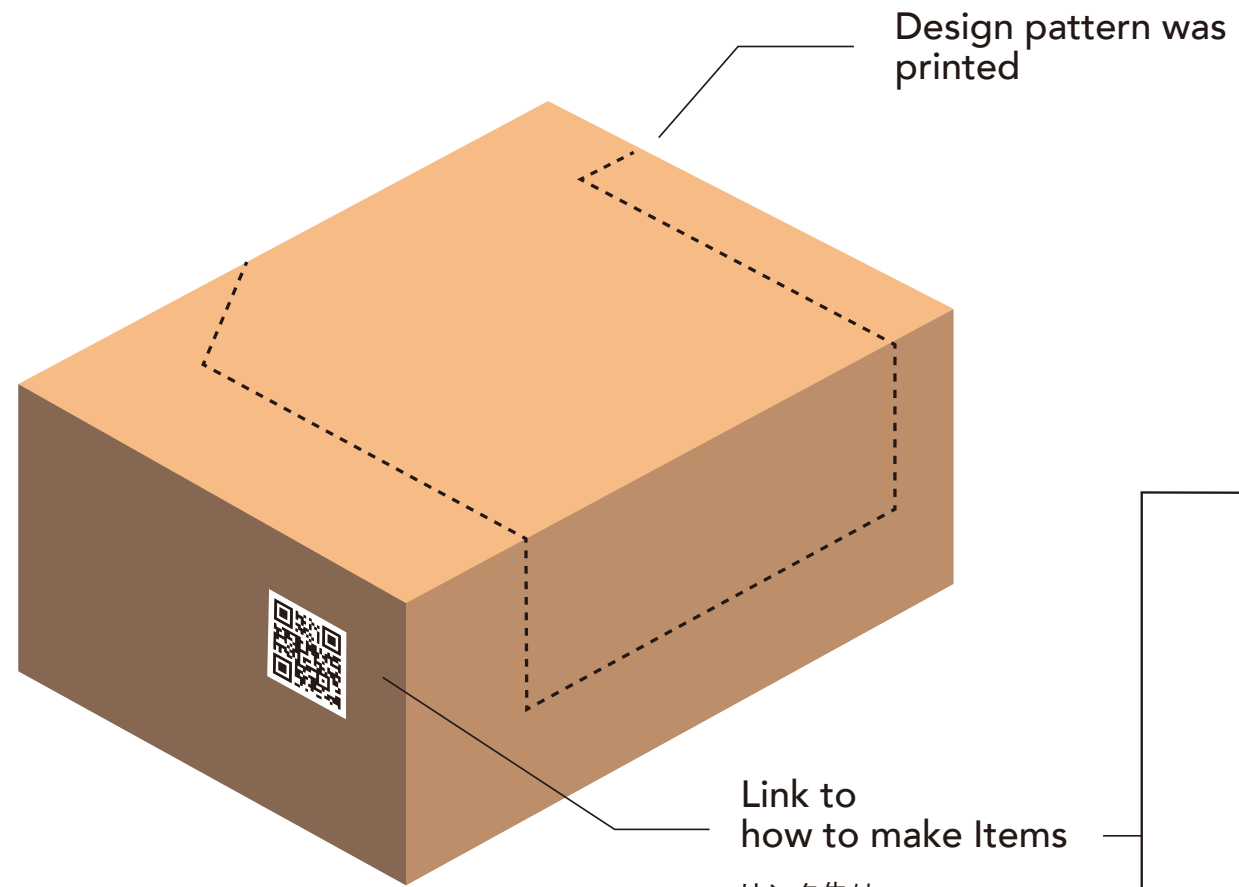

TRASH
INTO TREASURE
PRODUCTS

届いたら捨ててしまう段ボール箱。捨てることで、
次の段ボールに生まれ変わる。そんなリサイクルの循環の一面もありますが、
段ボールのリサイクルには莫大なエネルギーや費用を要し、
近年リサイクルには限界が来ていると言われてています。
リサイクルだけに頼らない、新しい使い方を考える
「TRASH INTO TREASURE PRODUCTS」はそんな次世代の段ボールの循環を考えます。

Mask case / Key case

Card wallet

Mini Pouch

Collabolation Items List (例)

Size		
Mini (10x10x10cm)	————	Mask case / Key case
Small (20x15x10cm)	————	Card wallet
Medium (30x20x10cm)	————	MIniPouch / Planter
Medium/Large (40x30x20cm)	————	Hanger
Large (40x40x20cm)	————	room slippers / Handbag
Extra Large (50x40x40cm)	————	cushion