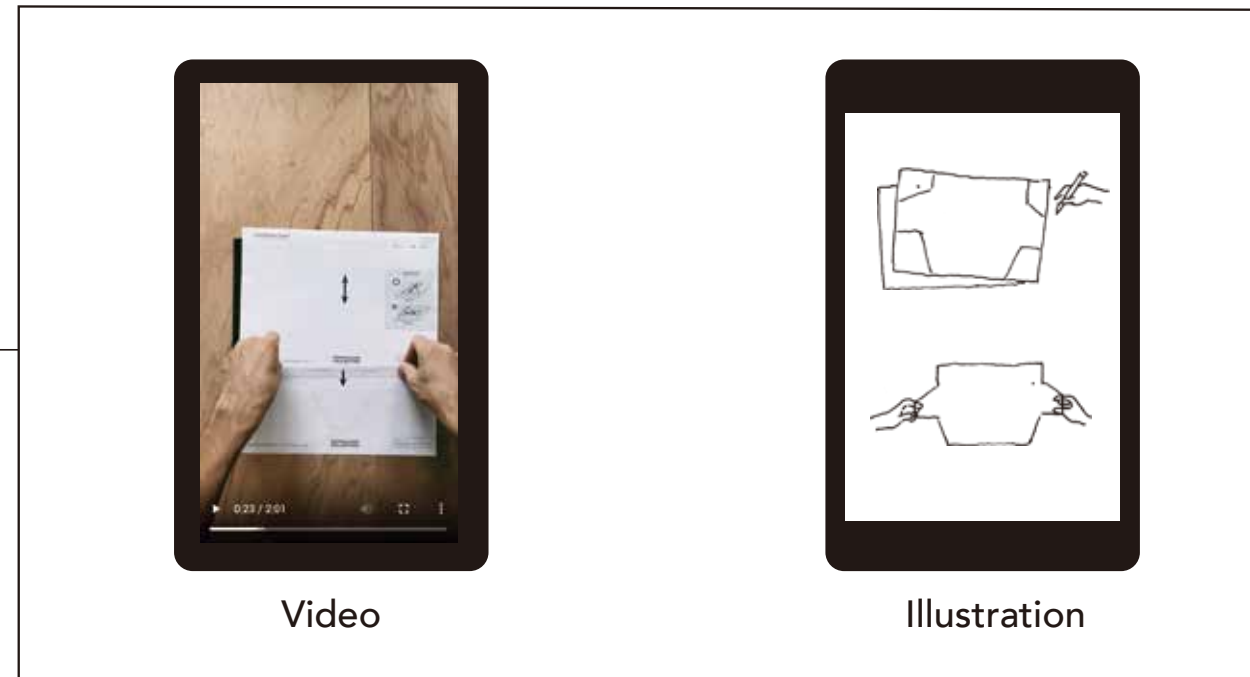

TRASH
INTO TREASURE
PRODUCTS

届いたら捨ててしまう段ボール箱。捨てることで、
次の段ボールに生まれ変わる。そんなリサイクルの循環の一面もありますが、
段ボールのリサイクルには莫大なエネルギーや費用を要し、
近年リサイクルには限界が来ていると言われてています。
リサイクルだけに頼らない、新しい使い方を考える
「TRASH INTO TREASURE PRODUCTS」はそんな次世代の段ボールの循環を考えます。

Mask case / Key case

Card wallet

Mini Pouch

Collabolation Items List (例)

Size		
Mini (10x10x10cm)	————	Mask case / Key case
Small (20x15x10cm)	————	Card wallet
Medium (30x20x10cm)	————	MIniPouch / Planter
Medium/Large (40x30x20cm)	————	Hanger
Large (40x40x20cm)	————	room slippers / Handbag
Extra Large (50x40x40cm)	————	cushion